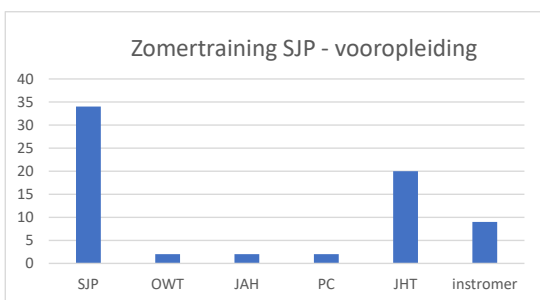

# JACHTHONDEN OPLEIDING HEUVELRUG

## Fact sheet Cursussen 2019

Groep	Zomertraining (ZT)		Wintertraining (WT)	
	# Trainings groepen	# cursisten	# Trainings groepen	# cursisten
SJP	10	68	10	53
MC	1	10	1	6
OWT	2	11	1	5
JAH	1	6		
<b>totaal</b>	<b>14</b>	<b>95</b>	<b>12</b>	<b>64</b>

Zomertraining: 14 groepen - 14 trainers - 16 helpers

Wintertraining: 12 groepen - 10 trainers - 5 helpers

Zweetwerk: 1 groep - 2 trainers

	Zomertraining vooropleiding							totaal
	SJP	MC	OWT	JAH	PC	JHT	instromer	
SJP	33		2	2	2	20	9	68
MC	6	3					1	10
OWT	1		6				4	11
JAH	2			4				6